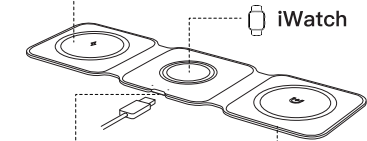

使用步骤

- 设备通过充电线连接电源, 即可开始通电工作状态。
- 给手机充电时, 将手机平放在手机充电区, 即可开始为手机充电; 当充满电后, 直接取下手机即可; 充电过程中, 如果需要终止充电, 直接取下手机。
- 给苹果手机充电时, 将手表平放在手表充电区, 即可开始为手表充电, 当充满电后, 直接取下手表即可; 充电过程中, 如果需要终止充电, 直接取下手表即可。
- 给蓝牙耳机充电时, 将耳机平放在耳机充电区, 即可开始为耳机充电; 当充满电后, 直接取下耳机即可; 充电过程中, 如果需要终止充电, 直接取下耳机。

特别说明:

1. 手表位充电时, 推荐使用平放和垂直90度充电。请勿选择30度, 此角度可能无法充电。
2. 推荐使用配送的充电线供电, 不建议使用iphone原装数据线。

包装配件

3合1无线充*1
USB-C 充电线*1
说明书*1
包装盒*1

本说明书的内容及产品的规格技术说明如有变更, 恕不另行通知

3in1 Wireless Charger

User Manual

Device Layout:

Mobile Phone/ AirPods
(Airpods 3W) (Mobile Phone 5W)

Mobile Phone
(15W Magnetic fast Charging)

Product Parameter

Product name: 3 in 1 wireless charger
Material quality: ABS + Silicone
Dimensions: 247*74.5*7.5MM
Interface: USB-C
Input: 9V-2A,12V-2A
Mobile phone output: 5W/7.5W/10W/15W
iWatch output: 2.5W
Airpods: 3W
Compatibility: support mobile phones, Airpods, and iWatch that comply with the Qi standard