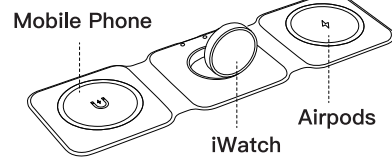

使用步骤

- 设备通过充电线连接电源, 即可开始通电工作状态。
- 给手机充电时, 将手机平放在手机充电区, 即可开始为手机充电; 当充满电后, 直接取下手机即可; 充电过程中, 如果需要终止充电, 直接取下手机。
- 给苹果手机充电时, 将手表平放在手表充电区, 即可开始为手表充电, 当充满电后, 直接取下手表即可; 充电过程中, 如果需要终止充电, 直接取下手表即可。
- 给蓝牙耳机充电时, 将耳机平放在耳机充电区, 即可开始为耳机充电; 当充满电后, 直接取下耳机即可; 充电过程中, 如果需要终止充电, 直接取下耳机。

特别说明:

1. 手表位充电时, 推荐使用平放和垂直90度充电。请勿选择30度, 此角度可能无法充电。
2. 推荐使用配送的充电线供电, 不建议使用iphone原装数据线。

包装配件

3合1无线充*1
USB-C 充电线*1
说明书*1
包装盒*1

本说明书的内容及产品的规格技术说明如有变更, 恕不另行通知

3in1 Wireless Charger

User Manual

Device Layout:

Mobile Phone/ AirPods
(Airpods 3W) (Mobile Phone 5W)

Mobile Phone
(15W Magnetic fast Charging)

Product Parameter

Product name: 3 in 1 wireless charger
Material quality: ABS + Silicone
Dimensions: 247*74.5*7.5MM
Interface: USB-C
Input: 9V-2A,12V-2A
Mobile phone output: 5W/7.5W/10W/15W
iWatch output: 2.5W
Airpods: 3W
Compatibility: support mobile phones, Airpods, and iWatch that comply with the Qi standard