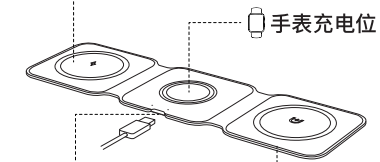

三合一无线充电器

说明书

外观说明

手机/耳机充电位
(耳机 3W) (手机 5W)

手机充电位
磁吸面 15瓦快充

产品参数

产品名称: 三合一无线充电器
材 质: ABS+硅胶
尺 寸: 247*74.5*7.5MM
接 口: USB-C
输 入: 9V-2A,12V-2A
手机输出: 5W/7.5W/10W/15W
手表输出: 2.5W
耳机输出: 3W
兼 容 性: 支持符合Qi标准的手机、耳机、手表

使用步骤

- 设备通过充电线连接电源, 即可开始通电工作状态。
- 给手机充电时, 将手机平放在手机充电区, 即可开始为手机充电; 当充满电后, 直接取下手机即可; 充电过程中, 如果需要终止充电, 直接取下手机。
- 给苹果手机充电时, 将手表平放在手表充电区, 即可开始为手表充电, 当充满电后, 直接取下手表即可; 充电过程中, 如果需要终止充电, 直接取下手表即可。
- 给蓝牙耳机充电时, 将耳机平放在耳机充电区, 即可开始为耳机充电; 当充满电后, 直接取下耳机即可; 充电过程中, 如果需要终止充电, 直接取下耳机。

特别说明:

1. 手表位充电时, 推荐使用平放和垂直90度充电。请勿选择30度, 此角度可能无法充电。
2. 推荐使用配送的充电线供电, 不建议使用iphone原装数据线。

包装配件

3合1无线充*1
USB-C 充电线*1
说明书*1
包装盒*1

本说明书的内容及产品的规格技术说明如有变更, 恕不另行通知

3in1 Wireless Charger

User Manual

Device Layout:

Mobile Phone/ AirPods
(Airpods 3W) (Mobile Phone 5W)

Mobile Phone
(15W Magnetic fast Charging)

Product Parameter

Product name: 3 in 1 wireless charger
Material quality: ABS + Silicone
Dimensions: 247*74.5*7.5MM
Interface: USB-C
Input: 9V-2A,12V-2A
Mobile phone output: 5W/7.5W/10W/15W
iWatch output: 2.5W
Airpods: 3W
Compatibility: support mobile phones, Airpods, and iWatch that comply with the Qi standard