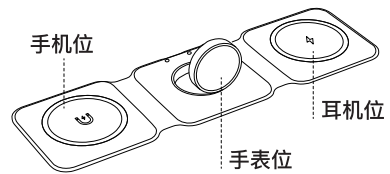

三合一无线充电器

说明书

外观说明

手机/耳机充电位
(耳机 3W) (手机 5W)

手机充电位
磁吸面 15瓦快充

产品参数

产品名称: 三合一无线充电器
材 质: ABS+硅胶
尺 寸: 247*74.5*7.5MM
接 口: USB-C
输 入: 9V-2A,12V-2A
手机输出: 5W/7.5W/10W/15W
手表输出: 2.5W
耳机输出: 3W
兼 容 性: 支持符合Qi标准的手机、耳机、手表

使用步骤

- 设备通过充电线连接电源, 即可开始通电工作状态。
- 给手机充电时, 将手机平放在手机充电区, 即可开始为手机充电; 当充满电后, 直接取下手机即可; 充电过程中, 如果需要终止充电, 直接取下手机。
- 给苹果手机充电时, 将手表平放在手表充电区, 即可开始为手表充电, 当充满电后, 直接取下手表即可; 充电过程中, 如果需要终止充电, 直接取下手表即可。
- 给蓝牙耳机充电时, 将耳机平放在耳机充电区, 即可开始为耳机充电; 当充满电后, 直接取下耳机即可; 充电过程中, 如果需要终止充电, 直接取下耳机。

特别说明:

1. 手表位充电时, 推荐使用平放和垂直90度充电。请勿选择30度, 此角度可能无法充电。
2. 推荐使用配送的充电线供电, 不建议使用iphone原装数据线。

包装配件

3合1无线充*1
USB-C 充电线*1
说明书*1
包装盒*1

本说明书的内容及产品的规格技术说明如有变更, 恕不另行通知

3in1 Wireless Charger

User Manual

Device Layout:

Mobile Phone/ AirPods
(Airpods 3W) (Mobile Phone 5W)

Mobile Phone
(15W Magnetic fast Charging)

Product Parameter

Product name: 3 in 1 wireless charger
Material quality: ABS + Silicone
Dimensions: 247*74.5*7.5MM
Interface: USB-C
Input: 9V-2A,12V-2A
Mobile phone output: 5W/7.5W/10W/15W
iWatch output: 2.5W
Airpods: 3W
Compatibility: support mobile phones, Airpods, and iWatch that comply with the Qi standard