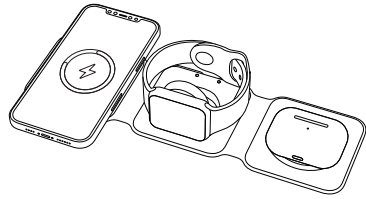

三合一无线充电器

说明书

外观说明

手机/耳机充电位
(耳机 3W) (手机 5W)

手机充电位
磁吸面 15瓦快充

产品参数

产品名称: 三合一无线充电器
材 质: ABS+硅胶
尺 寸: 247*74.5*7.5MM
接 口: USB-C
输 入: 9V-2A,12V-2A
手机输出: 5W/7.5W/10W/15W
手表输出: 2.5W
耳机输出: 3W
兼 容 性: 支持符合Qi标准的手机、耳机、手表

使用步骤

- 设备通过充电线连接电源, 即可开始通电工作状态。
- 给手机充电时, 将手机平放在手机充电区, 即可开始为手机充电; 当充满电后, 直接取下手机即可; 充电过程中, 如果需要终止充电, 直接取下手机。
- 给苹果手机充电时, 将手表平放在手表充电区, 即可开始为手表充电, 当充满电后, 直接取下手表即可; 充电过程中, 如果需要终止充电, 直接取下手表即可。
- 给蓝牙耳机充电时, 将耳机平放在耳机充电区, 即可开始为耳机充电; 当充满电后, 直接取下耳机即可; 充电过程中, 如果需要终止充电, 直接取下耳机。

特别说明:

1. 手表位充电时, 推荐使用平放和垂直90度充电。请勿选择30度, 此角度可能无法充电。
2. 推荐使用配送的充电线供电, 不建议使用iphone原装数据线。

包装配件

3合1无线充*1
USB-C 充电线*1
说明书*1
包装盒*1

本说明书的内容及产品的规格技术说明如有变更, 恕不另行通知

3in1 Wireless Charger

User Manual

Device Layout:

Mobile Phone/ AirPods
(Airpods 3W) (Mobile Phone 5W)

Mobile Phone
(15W Magnetic fast Charging)

Product Parameter

Product name: 3 in 1 wireless charger
Material quality: ABS + Silicone
Dimensions: 247*74.5*7.5MM
Interface: USB-C
Input: 9V-2A,12V-2A
Mobile phone output: 5W/7.5W/10W/15W
iWatch output: 2.5W
Airpods: 3W
Compatibility: support mobile phones, Airpods, and iWatch that comply with the Qi standard